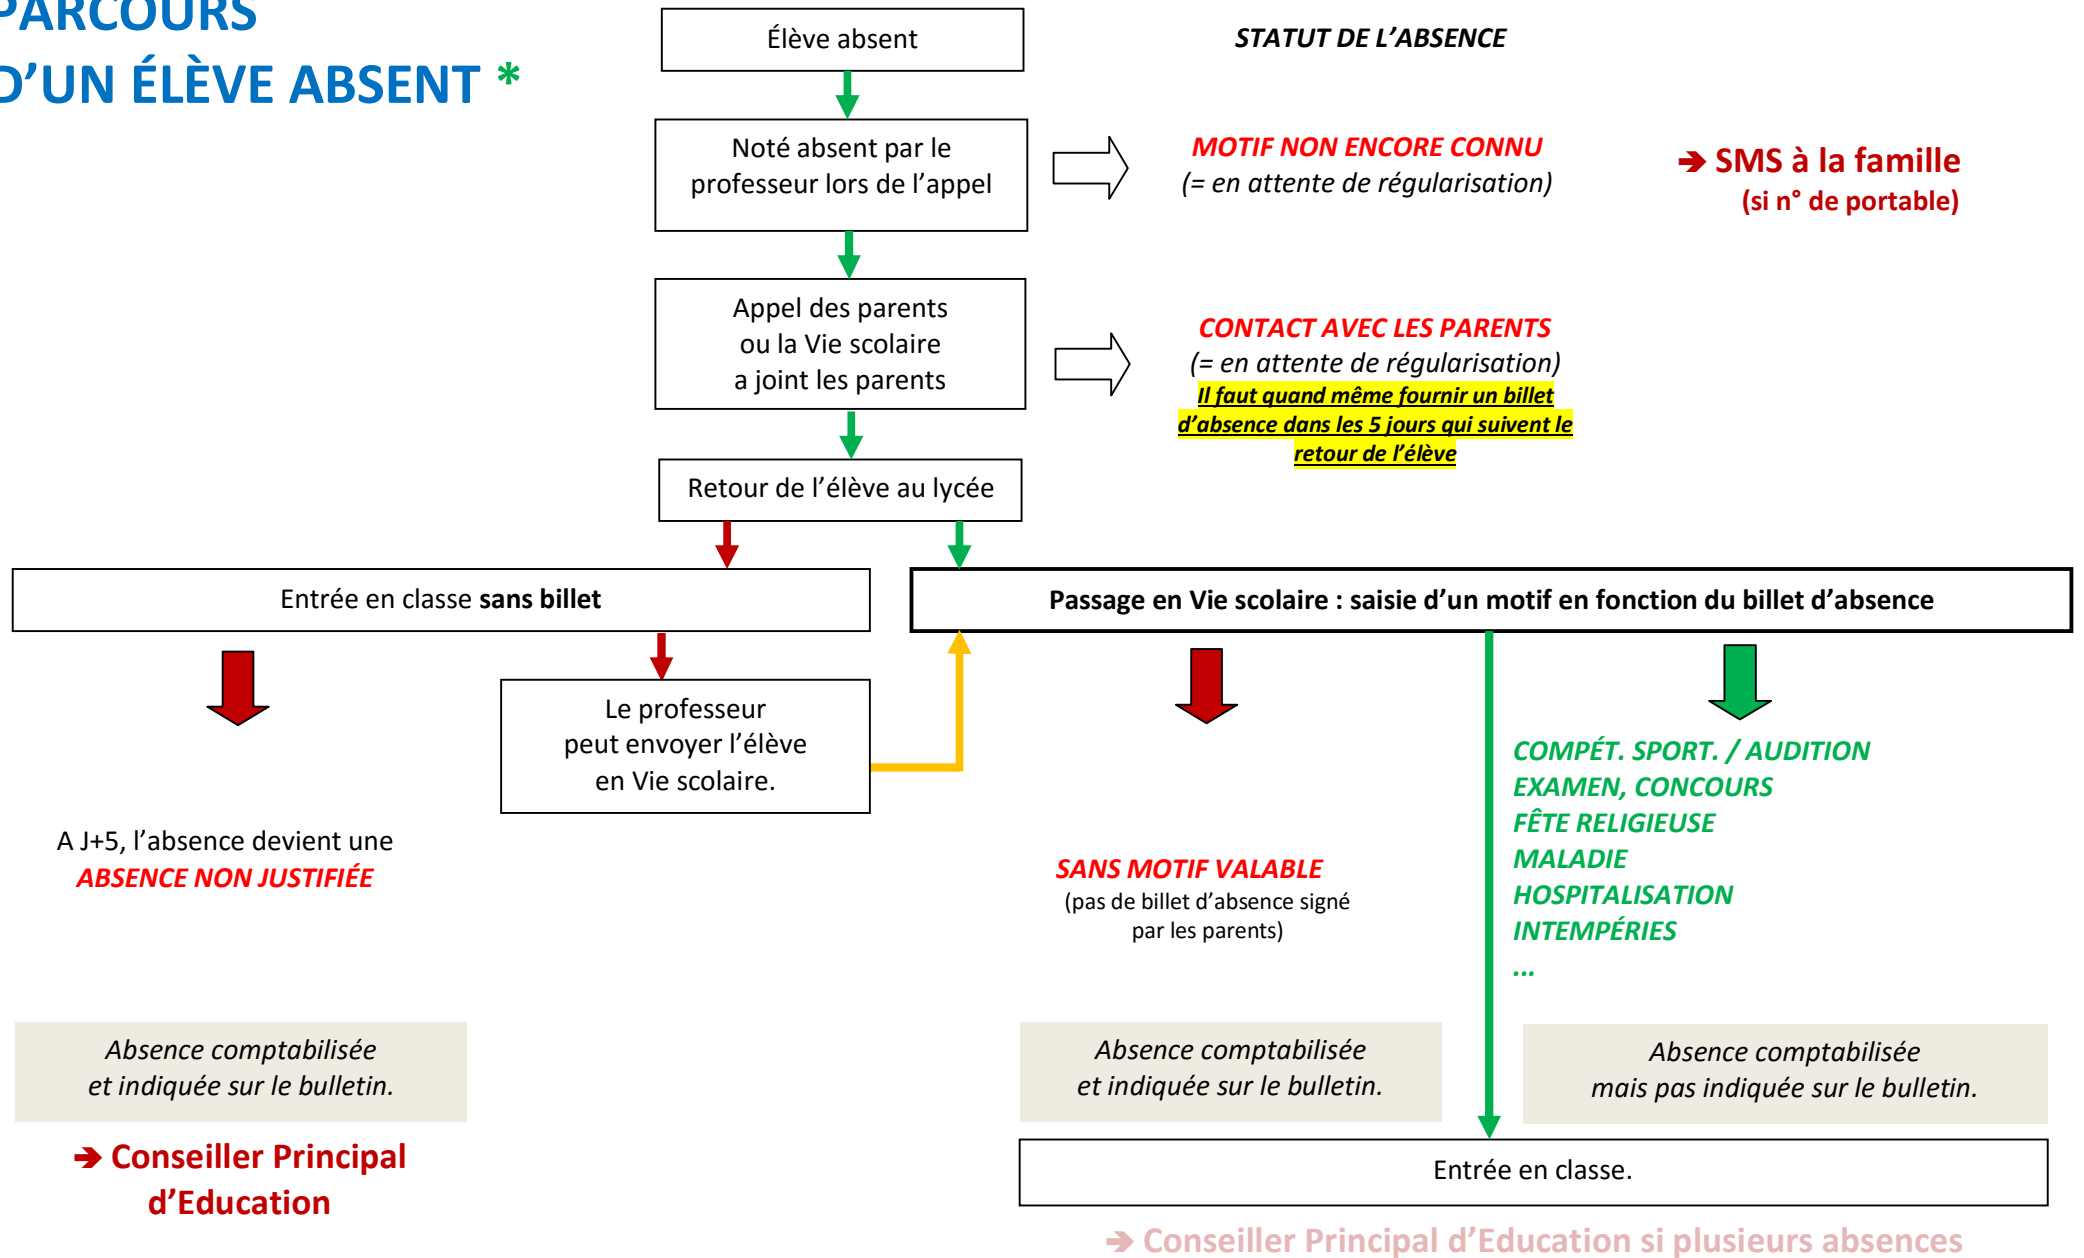

# PARCOURS D'UN ÉLÈVE ABSENT \*

\* hors CONVOC. DIVERSES LYCÉE (élus CVL, CA, ..., RDV COP, ...), JDC, STAGE, SORTIE SCOLAIRE : absence saisie par la Vie Scolaire -> l'élève entre directement en classe. Ces absences ne sont pas comptabilisées et n'apparaissent pas sur le bulletin.